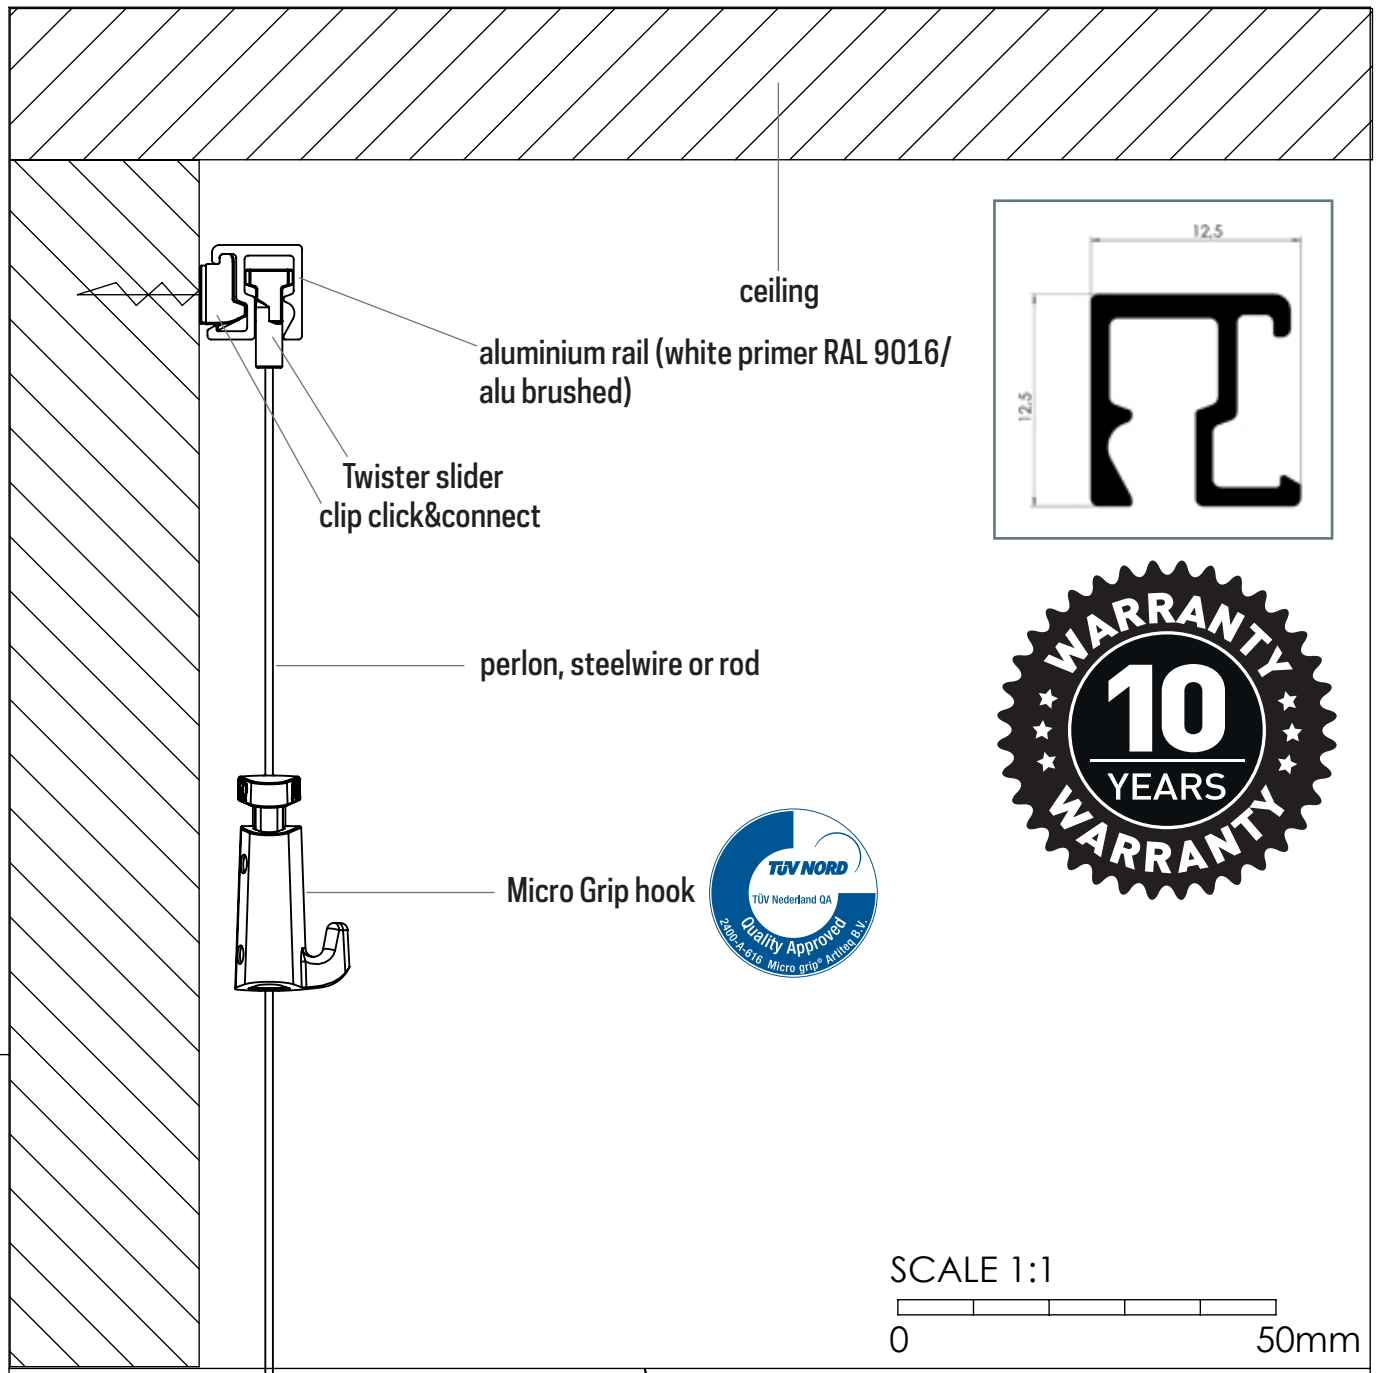

CONTOUR RAIL

20 kg/m

Installation movie:

ARTITEQ
HERASTRAAT 39
5047 TX TILBURG (NL)
T +31 (0)13 572 90 70
info@artiteq.com