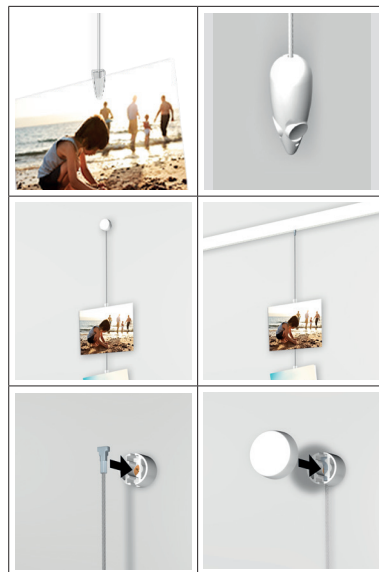

# PICTURE MOUSE SOLO

Picture Mouse Solo is een handig en origineel ophangkoord voor meerdere documenten. Het kan bijvoorbeeld gebruikt worden voor het presenteren van kaarten. Met behulp van de transparante Picture Clips kunnen foto's, kaarten en andere documenten eenvoudig op het stalen koord bevestigd worden. Uiteraard werken magneten ook op het Picture Mouse koord, als alternatief voor de clips. De Picture Mouse Solo is ook een praktisch alternatief voor het fotolijstje aan de wand: meerdere foto's kunnen namelijk onder elkaar gepresenteerd worden.

### Aan de wand of in combinatie met een ophangrail

Het Picture Mouse Solo systeem is eenvoudig te installeren door de wandsteun op de muur te monteren. Het stalen Picture Mouse koord kan vervolgens eenvoudig in de wandsteun gehangen worden. Het Picture Mouse koord is ook eenvoudig op elke gewenste plek in al onze ophangrails te bevestigen.

COMPLETE SET			
	 <b>1x</b>	 <b>1x</b>	 <b>10x</b>
PICTURE MOUSE SOLO	PICTURE MOUSE WIT	WANDSTEUN + BEVESTIGINGSMATERIAAL	PICTURE CLIP TRANSPARANT
	<b>150 cm</b>		
ARTIKELNR. 7840.100			