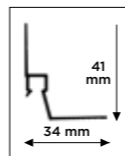

50
KG/M

10
JAAR
GARANTIE