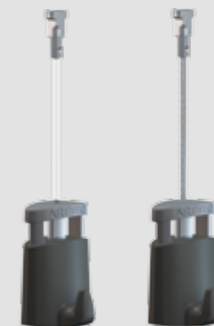

ZWART

- ✓ ALTIJD FLEXIBEL WANDEN INRICHTEN
- ✓ BEHOUD VAN WANDEN

ART STRIP

- Ophangrail geïntegreerd in kantlat - toepasbaar bij systeemplafonds met gebruik van een kantlat

De Art Strip is het schilderij ophangstelsel dat in het systeemplafond kan worden weggewerkt. Het vervangt namelijk de kantlat, die gebruikt wordt voor de bevestiging van systeemplafonds. Tijdens een afbouwfase of renovatie wordt de Art Strip met de aanleg van het systeemplafond, als kantlat, in één keer gemonteerd. Op de Art Strip wordt vervolgens het hoekprofiel ten behoeve van het systeemplafond bevestigd. In de gehele ruimte is naast het plafond een schilderij ophangstelsel beschikbaar om de wanden flexibel mee in te richten.

montagevideo

50
KG/M

10
JAAR
GARANTIE

WIT RAL 9010

- ✓ ALTIJD FLEXIBEL WANDEN INRICHTEN
- ✓ BEHOUD VAN WANDEN

CEILING STRIP

- Ophangrail geïntegreerd in hoekprofiel - toepasbaar bij systeemplafonds zonder gebruik van een kantlat

De Ceiling Strip vervangt het hoekprofiel ten behoeve van systeemplafonds en maakt tegelijkertijd een geheel onzichtbaar schilderij ophangstelsel beschikbaar. Bij dit inbouw schilderij ophangstelsel zal slechts nog een discrete schaduwlijn langs het systeemplafond te zien zijn, daar waar het flexibele schilderij ophangstelsel verborgen is. Door deze schaduwlijn worden ook eventuele oneffenheden in de muur, net als bij een kantlat, gecamoufleerd.

montagevideo

20
KG/M

10
JAAR
GARANTIE

WIT RAL 9016

- ✓ ALTIJD FLEXIBEL WANDEN INRICHTEN
- ✓ BEHOUD VAN WANDEN

SHADOWLINE DRYWALL

► Ophangrail voor gipsplaat plafonds en wanden

De Shadowline rail plaatst een onzichtbaar schilderij ophangstelsel tussen gipsen wand en plafondplaten. Tussen wand en plafond ontstaat slechts een discrete schaduwlijn waarin het ophangstelsel verborgen zit. Op elke gewenste plek binnen de ruimte is het mogelijk een ophangkoord in de rail te plaatsen: wanden kunnen altijd flexibel ingericht worden, zonder gebruik van enig gereedschap.