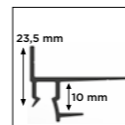

20
KG/M

10
JAAR
GARANTIE