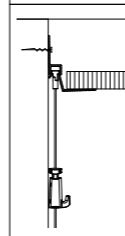

50
KG/M

10
JAAR
GARANTIE