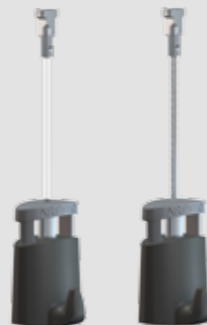

De Ceiling Strip vervangt het hoekprofiel ten behoeve van systeemplafonds en maakt tegelijkertijd een geheel onzichtbaar schilderij ophangstelsel beschikbaar. Bij dit inbouw schilderij ophangstelsel zal slechts nog een discrete schaduwlijn langs het systeemplafond te zien zijn, daar waar het flexibele schilderij ophangstelsel verborgen is. Door deze schaduwlijn worden ook eventuele oneffenheden in de muur, net als bij een kantlat, gecamoufleerd.

montagevideo

20
KG/M

10
JAAR
GARANTIE

WIT RAL 9016

- ✓ ALTIJD FLEXIBEL WANDEN INRICHTEN
- ✓ BEHOUD VAN WANDEN

SHADOWLINE DRYWALL

► Ophangrail voor gipsplaat plafonds en wanden

De Shadowline rail plaatst een onzichtbaar schilderij ophangstelsel tussen gipsen wand en plafondplaten. Tussen wand en plafond ontstaat slechts een discrete schaduwlijn waarin het ophangstelsel verborgen zit. Op elke gewenste plek binnen de ruimte is het mogelijk een ophangkoord in de rail te plaatsen: wanden kunnen altijd flexibel ingericht worden, zonder gebruik van enig gereedschap.

montagevideo

20
KG/M

10
JAAR
GARANTIE

WIT RAL 9016

- ✓ ALTIJD FLEXIBEL WANDEN INRICHTEN
- ✓ BEHOUD VAN WANDEN

SHADOWLINE MASONRY

► Ophangrail voor gipsplaat plafonds (bevestiging stenen wand)

Tijdens de bouw of renovatie wordt de Shadowline rail op een stenen wand bevestigd en gebruikt voor de installatie van een gipsplaat plafond. Het Shadowline profiel verdwijnt geheel in de schaduwlijn naast de plafondplaten en biedt alle voordelen van een flexibel ophangstelsel: onbeschadigde, strakke wanden en de flexibiliteit om schilderijen en andere wanddecoraties eenvoudig op te hangen en te verplaatsen.