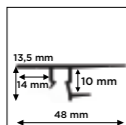

20
KG/M

10
JAAR
GARANTIE