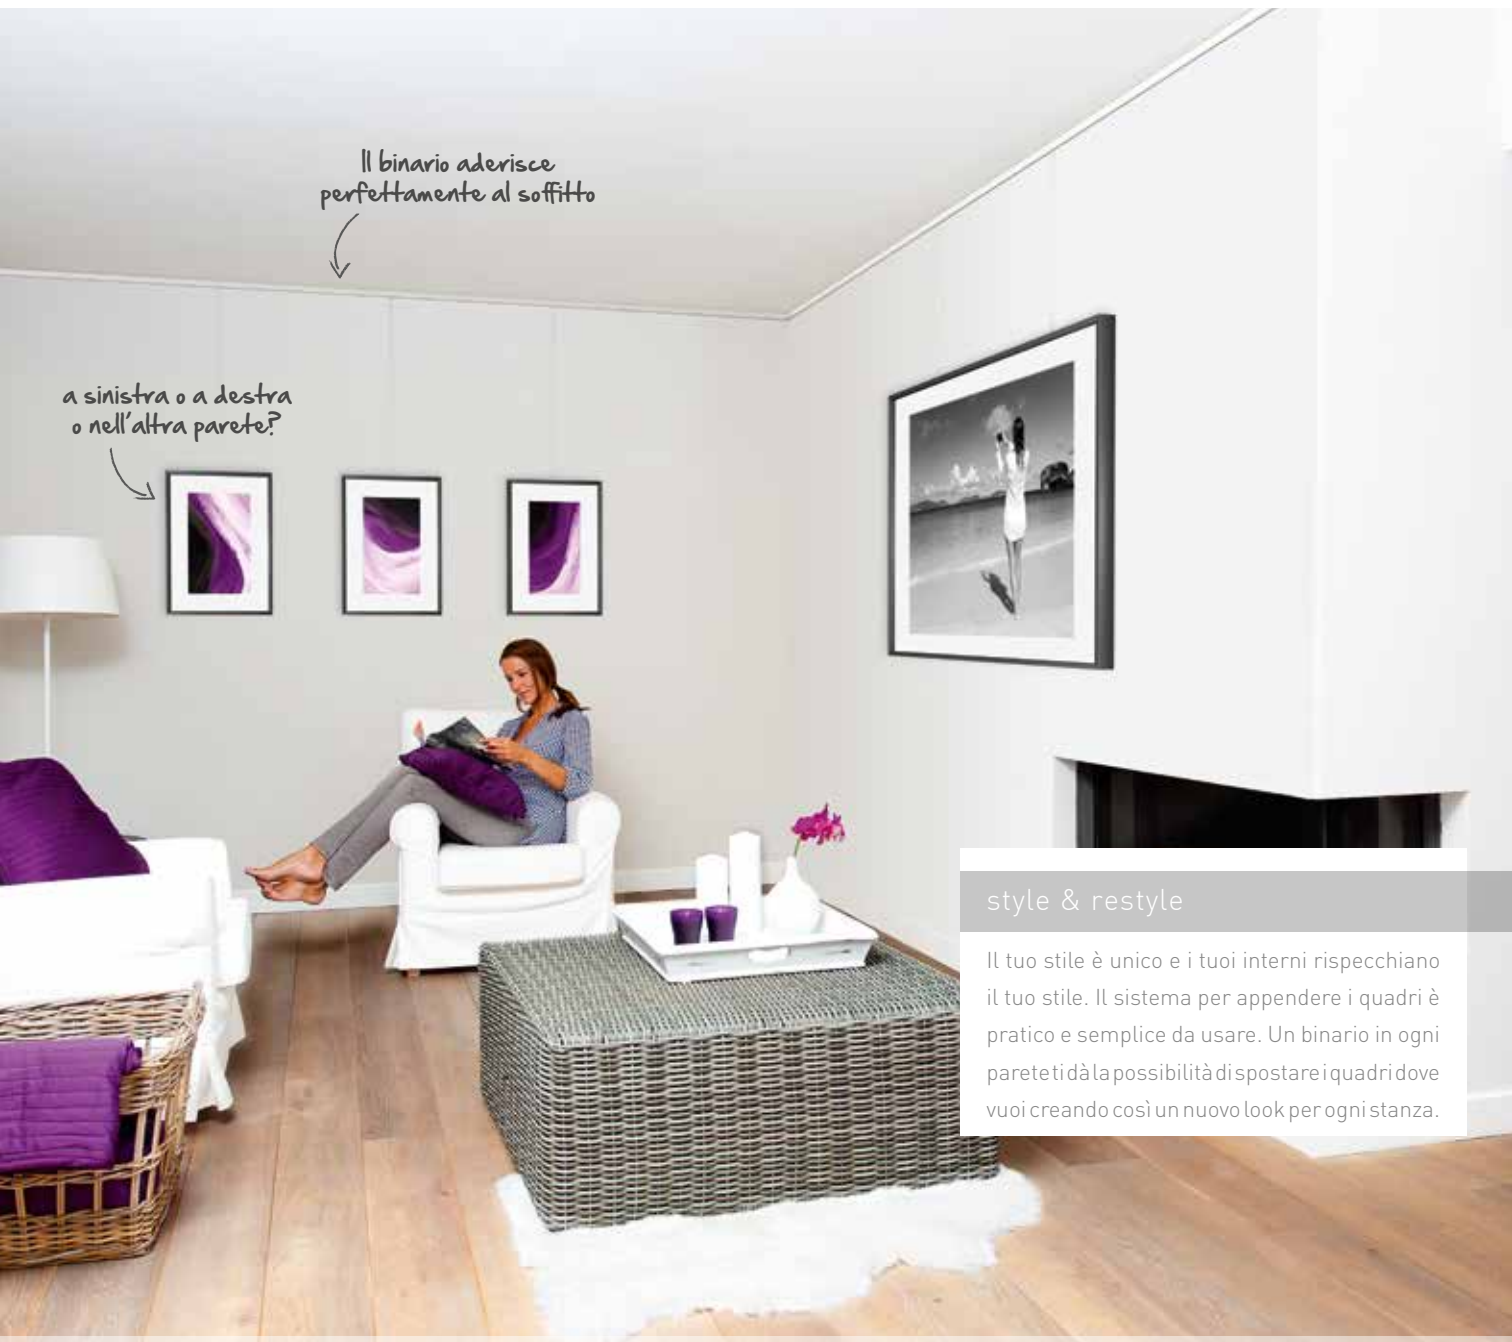

Il binario aderisce
perfettamente al soffitto

a sinistra o a destra
o nell'altra parete?

style & restyle

Il tuo stile è unico e i tuoi interni rispecchiano il tuo stile. Il sistema per appendere i quadri è pratico e semplice da usare. Un binario in ogni parete ti dà la possibilità di spostare i quadri dove vuoi creando così un nuovo look per ogni stanza.

una buona ricetta
o il programma settimanale
sul muro

wining, dining & organising

La cucina è la stanza centrale della tua casa? Il binario "Info Rail" è molto pratico in cucina. Pensa a tutte le carte e le annotazioni che devi conservare e non dimenticare. Appendi la lista della spesa, inviti, disegni e così via. Non è solamente pratico: darà un tocco di originalità alla tua cucina.

Il sistema per appendere i quadri è installato dietro la cornice decorativa

live & experience

Le cornici decorative tra la parete e il soffitto rifiniscono perfettamente le tue stanze e il tuo stile di decorare. Il nostro sistema flessibile per appendere i quadri può essere facilmente installato dietro queste cornici decorative in modo da restare nascosto. Così potrai decorare le pareti coi tuoi quadri, senza praticare fori nel muro.

Picture Mouse

vacanze estive
2018

warm welcome

L'ingresso della tua casa è il posto perfetto per le foto di famiglia. Utilizzando qui il sistema per appendere i quadri ti consente di aggiornare le foto quando vuoi, aggiungendone di nuove o sostituendo quelle vecchie con altre foto di vacanze recenti o di eventi particolari.