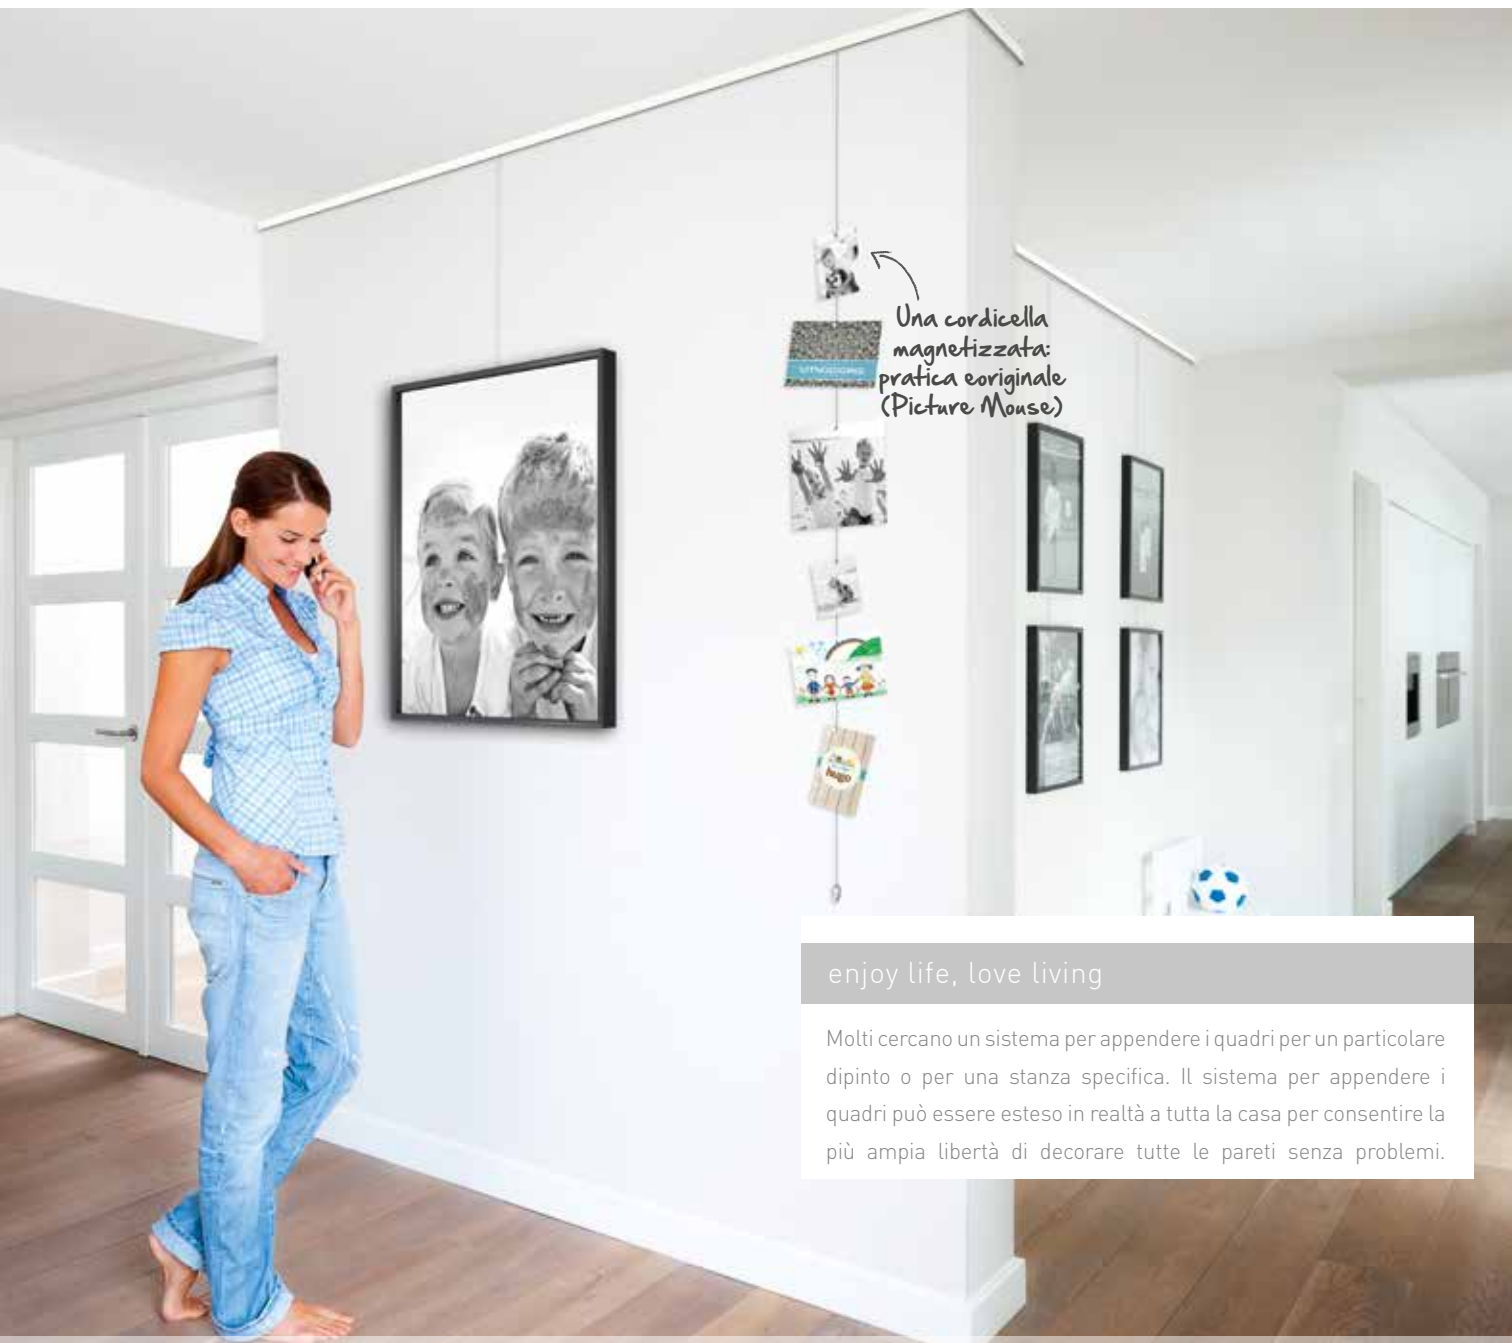

Il sistema per appendere i quadri è installato dietro la cornice decorativa

live & experience

Le cornici decorative tra la parete e il soffitto rifiniscono perfettamente le tue stanze e il tuo stile di decorare. Il nostro sistema flessibile per appendere i quadri può essere facilmente installato dietro queste cornici decorative in modo da restare nascosto. Così potrai decorare le pareti coi tuoi quadri, senza praticare fori nel muro.

Picture Mouse

vacanze estive
2018

warm welcome

L'ingresso della tua casa è il posto perfetto per le foto di famiglia. Utilizzando qui il sistema per appendere i quadri ti consente di aggiornare le foto quando vuoi, aggiungendone di nuove o sostituendo quelle vecchie con altre foto di vacanze recenti o di eventi particolari.

CAMERA DAI BAMBINI

brighten your wall

13

la festina di compleanno
e l'ultima foto di scuola

l'ho fatto io

brighten your wall

Colorata, allegra e pratica: questa è la perfetta stanza dei bambini. Un posto dove tuo figlio ha piacere di passare il suo tempo. Il sistema per appendere i quadri qui è utilissimo perché ti permette di mostrare i suoi "capolavori". Poi anche rendere più viva la stanza colorando il binario con colori a tua scelta e puoi appendere cordicelle colorate. Anche il binario "Info Rail" è adatto per mostrare i disegni di tuo figlio.

Picture Mouse →

living & working

Ufficio di casa o stanza dello svago? Abbiamo delle soluzioni flessibili e pratiche per decorare questi spazi.

Una cordicella magnetizzata: pratica e originale (Picture Mouse)