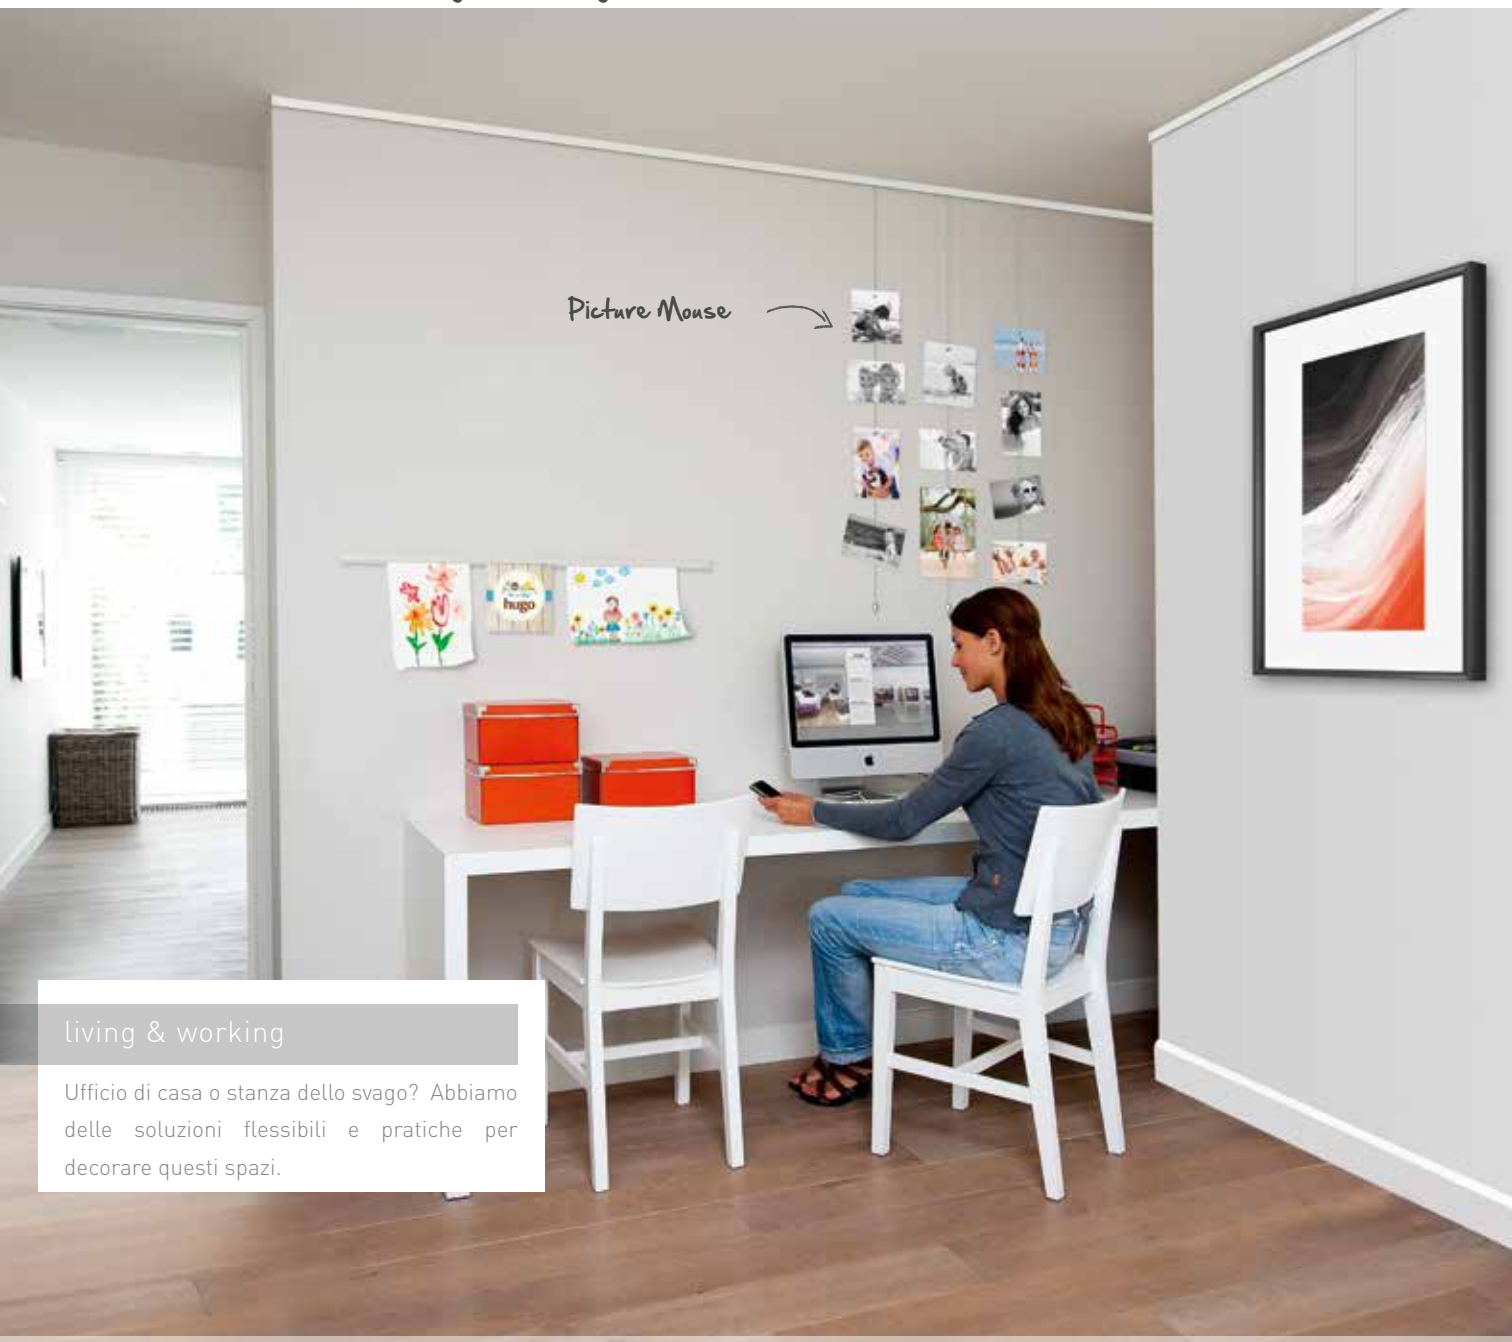

una buona ricetta
o il programma settimanale
sul muro

wining, dining & organising

La cucina è la stanza centrale della tua casa? Il binario "Info Rail" è molto pratico in cucina. Pensa a tutte le carte e le annotazioni che devi conservare e non dimenticare. Appendi la lista della spesa, inviti, disegni e così via. Non è solamente pratico: darà un tocco di originalità alla tua cucina.

Picture Mouse

vacanze estive
2018

warm welcome

L'ingresso della tua casa è il posto perfetto per le foto di famiglia. Utilizzando qui il sistema per appendere i quadri ti consente di aggiornare le foto quando vuoi, aggiungendone di nuove o sostituendo quelle vecchie con altre foto di vacanze recenti o di eventi particolari.

CAMERA DAI BAMBINI

brighten your wall

13

la festina di compleanno
e l'ultima foto di scuola

l'ho fatto io

brighten your wall

Colorata, allegra e pratica: questa è la perfetta stanza dei bambini. Un posto dove tuo figlio ha piacere di passare il suo tempo. Il sistema per appendere i quadri qui è utilissimo perché ti permette di mostrare i suoi "capolavori". Poi anche rendere più viva la stanza colorando il binario con colori a tua scelta e puoi appendere cordicelle colorate. Anche il binario "Info Rail" è adatto per mostrare i disegni di tuo figlio.

Picture Mouse →

living & working

Ufficio di casa o stanza dello svago? Abbiamo delle soluzioni flessibili e pratiche per decorare questi spazi.

Una cordicella magnetizzata: pratica e originale (Picture Mouse)