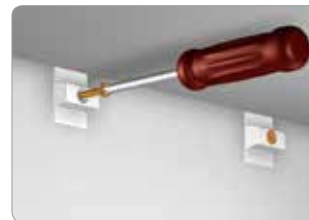

RAILS & SPECS

enjoy life, love living

19

WAND
montage

Een flexibel ophangstelsysteem integreren in jouw interieur kan eenvoudig en snel met de Click Rail. Door het inschuiven van de draden met ophanghaken naar keuze, ben je flexibel in het plaatsen van je wanddecoraties. Kies je voor de witte, primer uitvoering van de Click Rail, dan kun je deze schilderen in de kleur van de muur, waardoor het ophangstelsysteem vrijwel onzichtbaar overloopt in de muur.

De Click Rail is in verschillende kleuren verkrijgbaar:

Aluminium

Wit
RAL 9010

Wit
RAL 9016

is ook overschilderbaar

Technische specs:

Monteer de clips op de muur
(om de 40 cm)

Klik en verbind de rail op
de clips

Optioneel:

Maak één geheel van rail en
muur door gebruik van kit

Optioneel:

In dezelfde kleur loopt de
rail over in de muur

RAILS & SPECS

enjoy life, love living

21

Basic
rail

WAND
montage

De Basic Rail is een schilderij ophangstelsel dat aan de wand bevestigd wordt. De rail heeft een open J-vorm, waarmee met behulp van een cilinderblok met transparante perlonkoorden, schilderijen en andere wanddecoraties eenvoudig opgehangen kunnen worden. Aan de perlonophangdraad kunnen, afhankelijk van het gewicht van het schilderij of de wanddecoratie, verschillende ophanghaken geschoven worden.