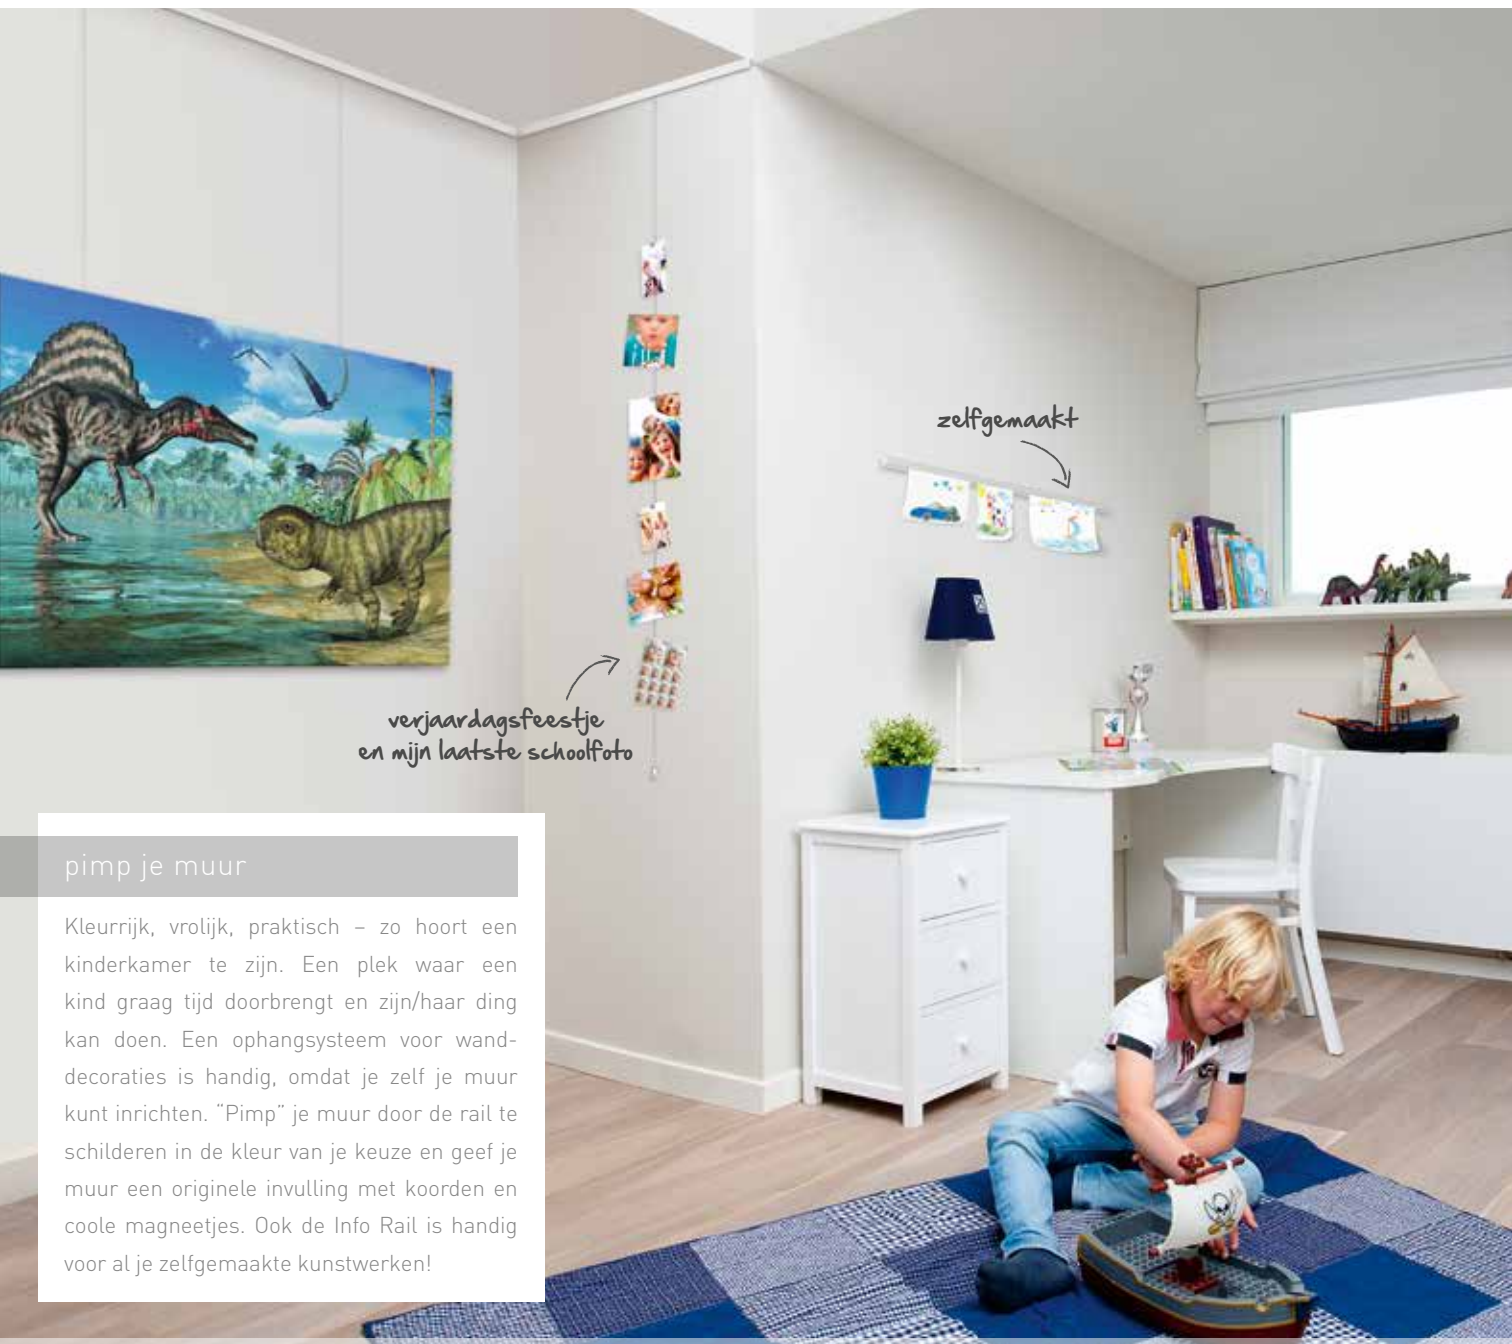

KEUKEN

wining, dining & organising

07

een lekker recept
of de weekplanning
aan de muur

wining, dining & organising

Is de keuken bij jou ook de centrale ruimte van het huis waar alles gebeurt? De Info Rail is superhandig voor in de keuken: denk aan al die documenten en papiertjes die je moet bewaren of niet moet vergeten. Plaats je boodschappenlijstje, uitnodiging of kindertekening in de Info Rail. Het is niet alleen praktisch, maar het geeft ook een originele en vrolijke touch aan jouw keuken.

de rail is niet
zichtbaar achter
de kroonlijst

leef & beleef

Het gebruik van kroonlijsten voegt echt iets toe aan de stijl die je hebt gekozen voor je woning. Mooie wanden en fraaie plafonds worden met kroonlijsten perfect afgewerkt: de finishing touch aan je interieur! Met een flexibel ophangsysteem, dat achter de kroonlijsten wordt gemonteerd (en daardoor niet zichtbaar is), zorg je ervoor dat die afwerking ook zo perfect blijft. Je bent immers altijd vrij en flexibel in het plaatsen van je wanddecoraties, zonder de wanden te beschadigen.

Picture Mouse

vakantie zomer
2018

warm welkom

Houd jij er ook van om herinneringen in de vorm van foto's in je hal te plaatsen? Met een ophangstelsel ziet dat er heel strak uit en bovendien vergemakkelijkt zo'n systeem het verhangen en/of aanvullen van je foto's.

pimp je muur

Kleurrijk, vrolijk, praktisch – zo hoort een kinderkamer te zijn. Een plek waar een kind graag tijd doorbrengt en zijn/haar ding kan doen. Een ophangstelsel voor wanddecoraties is handig, omdat je zelf je muur kunt inrichten. "Pimp" je muur door de rail te schilderen in de kleur van je keuze en geef je muur een originele invulling met koorden en coole magneetjes. Ook de Info Rail is handig voor al je zelfgemaakte kunstwerken!