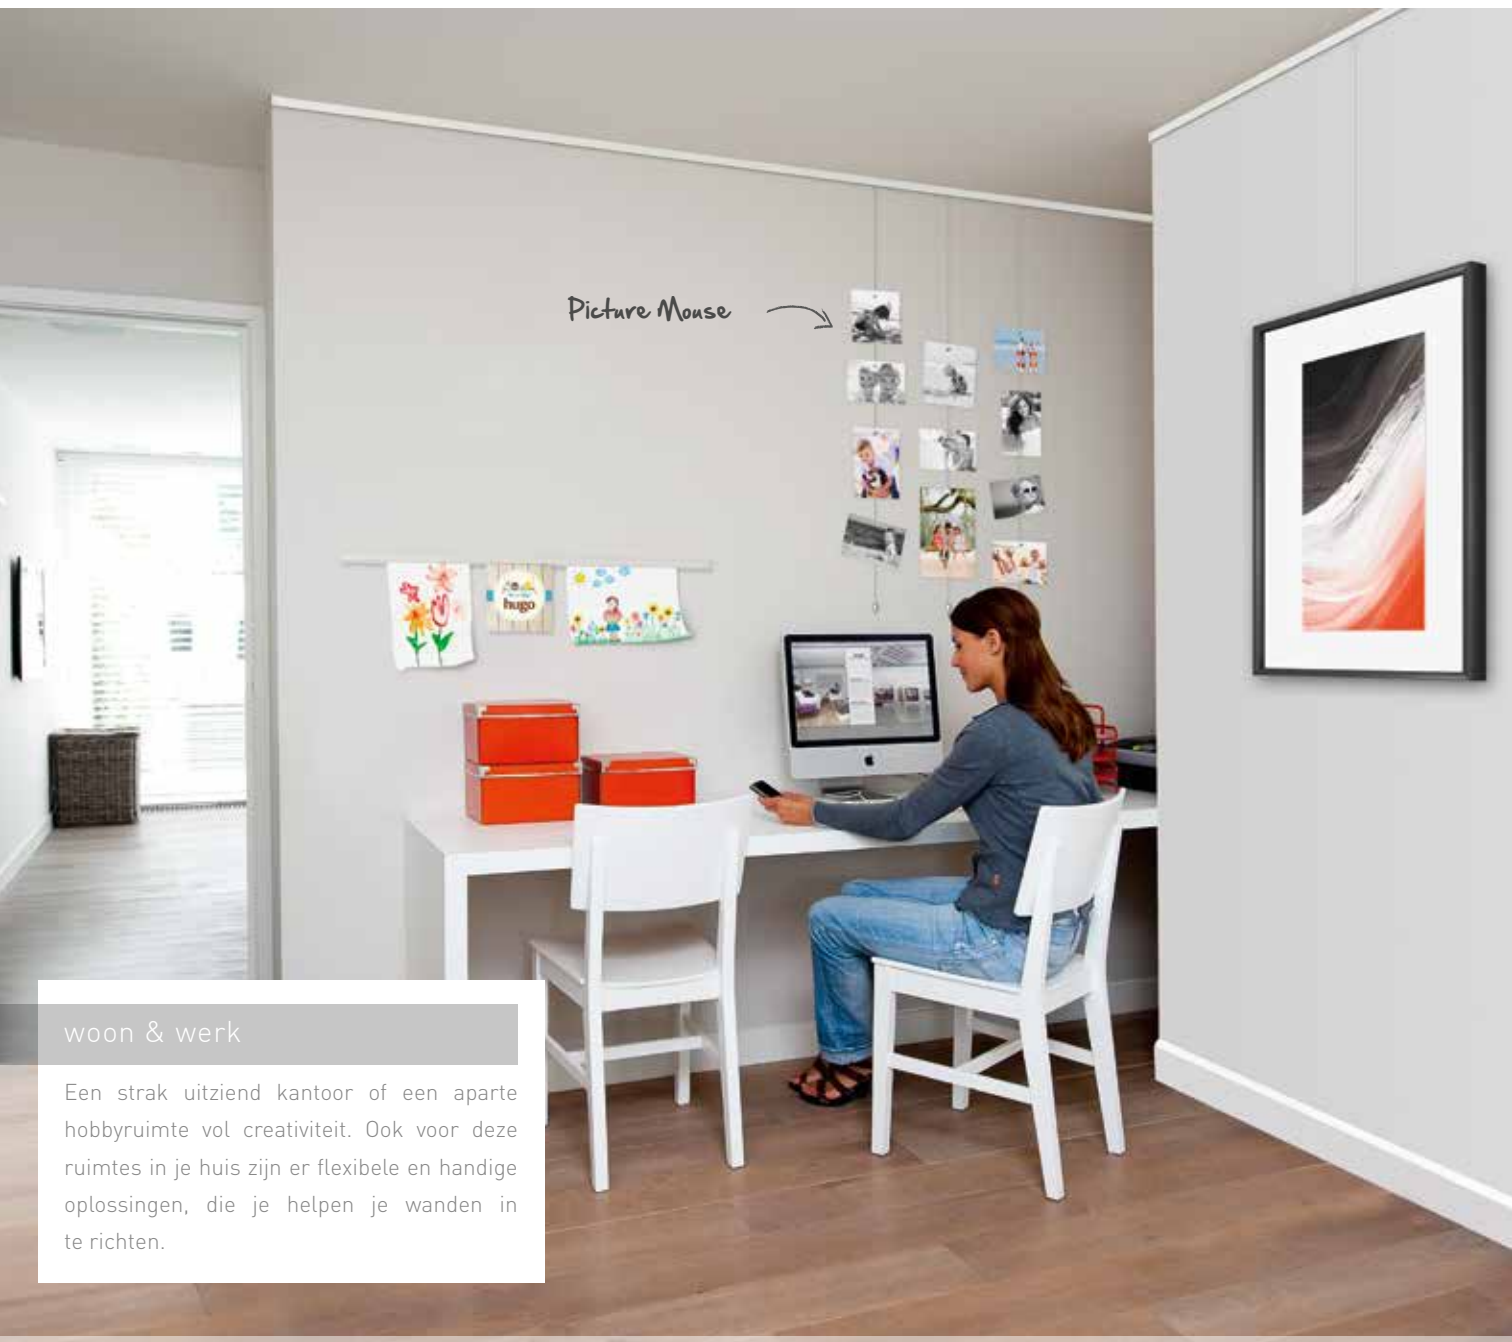

KEUKEN

wining, dining & organising

07

een lekker recept
of de weekplanning
aan de muur

wining, dining & organising

Is de keuken bij jou ook de centrale ruimte van het huis waar alles gebeurt? De Info Rail is superhandig voor in de keuken: denk aan al die documenten en papiertjes die je moet bewaren of niet moet vergeten. Plaats je boodschappenlijstje, uitnodiging of kindertekening in de Info Rail. Het is niet alleen praktisch, maar het geeft ook een originele en vrolijke touch aan jouw keuken.

Picture Mouse

vakantie zomer
2018

warm welkom

Houd jij er ook van om herinneringen in de vorm van foto's in je hal te plaatsen? Met een ophangstelsel ziet dat er heel strak uit en bovendien vergemakkelijkt zo'n systeem het verhangen en/of aanvullen van je foto's.

pimp je muur

Kleurrijk, vrolijk, praktisch – zo hoort een kinderkamer te zijn. Een plek waar een kind graag tijd doorbrengt en zijn/haar ding kan doen. Een ophangstelsel voor wanddecoraties is handig, omdat je zelf je muur kunt inrichten. "Pimp" je muur door de rail te schilderen in de kleur van je keuze en geef je muur een originele invulling met koorden en coole magneetjes. Ook de Info Rail is handig voor al je zelfgemaakte kunstwerken!

Picture Mouse →

woon & werk

Een strak uitziend kantoor of een aparte hobbyruimte vol creativiteit. Ook voor deze ruimtes in je huis zijn er flexibele en handige oplossingen, die je helpen je wanden in te richten.