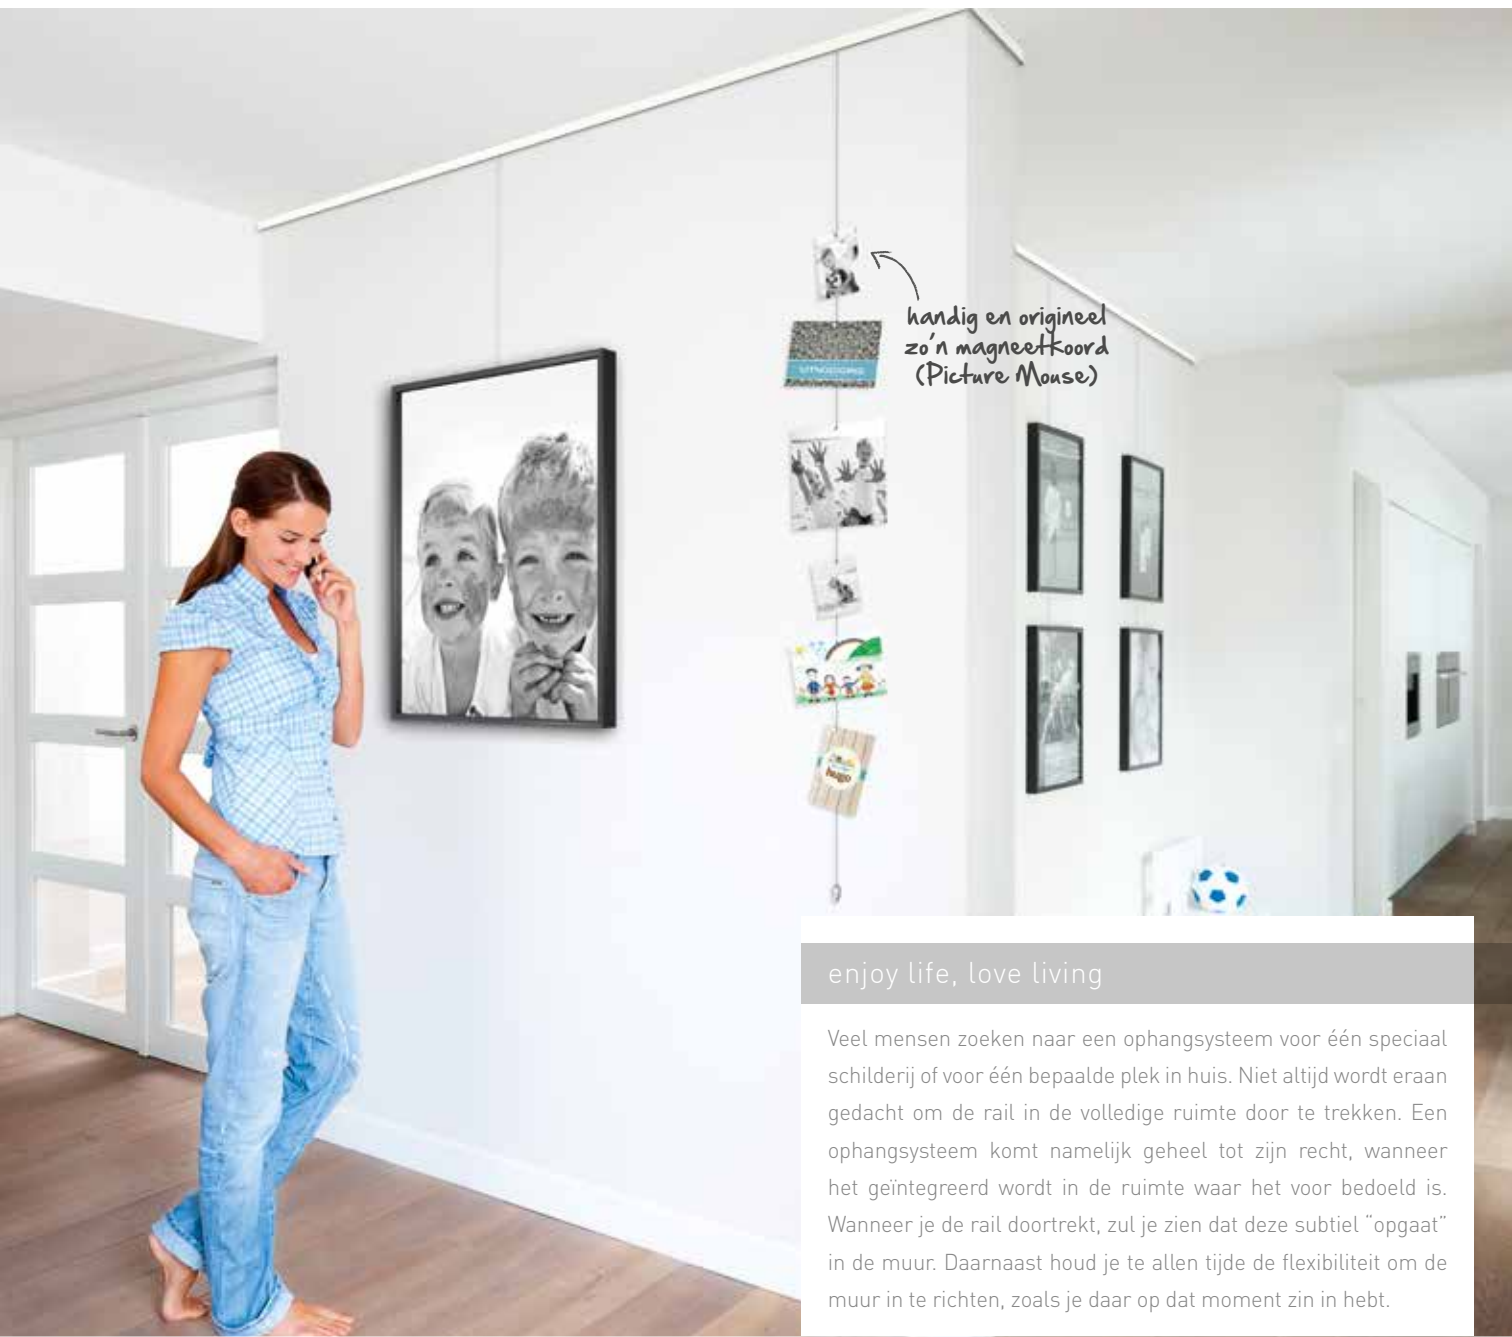

Picture Mouse

vakantie zomer
2018

warm welkom

Houd jij er ook van om herinneringen in de vorm van foto's in je hal te plaatsen? Met een ophangstelsel ziet dat er heel strak uit en bovendien vergemakkelijkt zo'n systeem het verhangen en/of aanvullen van je foto's.

pimp je muur

Kleurrijk, vrolijk, praktisch – zo hoort een kinderkamer te zijn. Een plek waar een kind graag tijd doorbrengt en zijn/haar ding kan doen. Een ophangstelsel voor wanddecoraties is handig, omdat je zelf je muur kunt inrichten. "Pimp" je muur door de rail te schilderen in de kleur van je keuze en geef je muur een originele invulling met koorden en coole magneetjes. Ook de Info Rail is handig voor al je zelfgemaakte kunstwerken!

Picture Mouse →

woon & werk

Een strak uitziend kantoor of een aparte hobbyruimte vol creativiteit. Ook voor deze ruimtes in je huis zijn er flexibele en handige oplossingen, die je helpen je wanden in te richten.

enjoy life, love living

Veel mensen zoeken naar een ophangstelsel voor één speciaal schilderij of voor één bepaalde plek in huis. Niet altijd wordt eraan gedacht om de rail in de volledige ruimte door te trekken. Een ophangstelsel komt namelijk geheel tot zijn recht, wanneer het geïntegreerd wordt in de ruimte waar het voor bedoeld is. Wanneer je de rail doortrekt, zul je zien dat deze subtiel "opgaat" in de muur. Daarnaast houdt je te allen tijde de flexibiliteit om de muur in te richten, zoals je daar op dat moment zin in hebt.