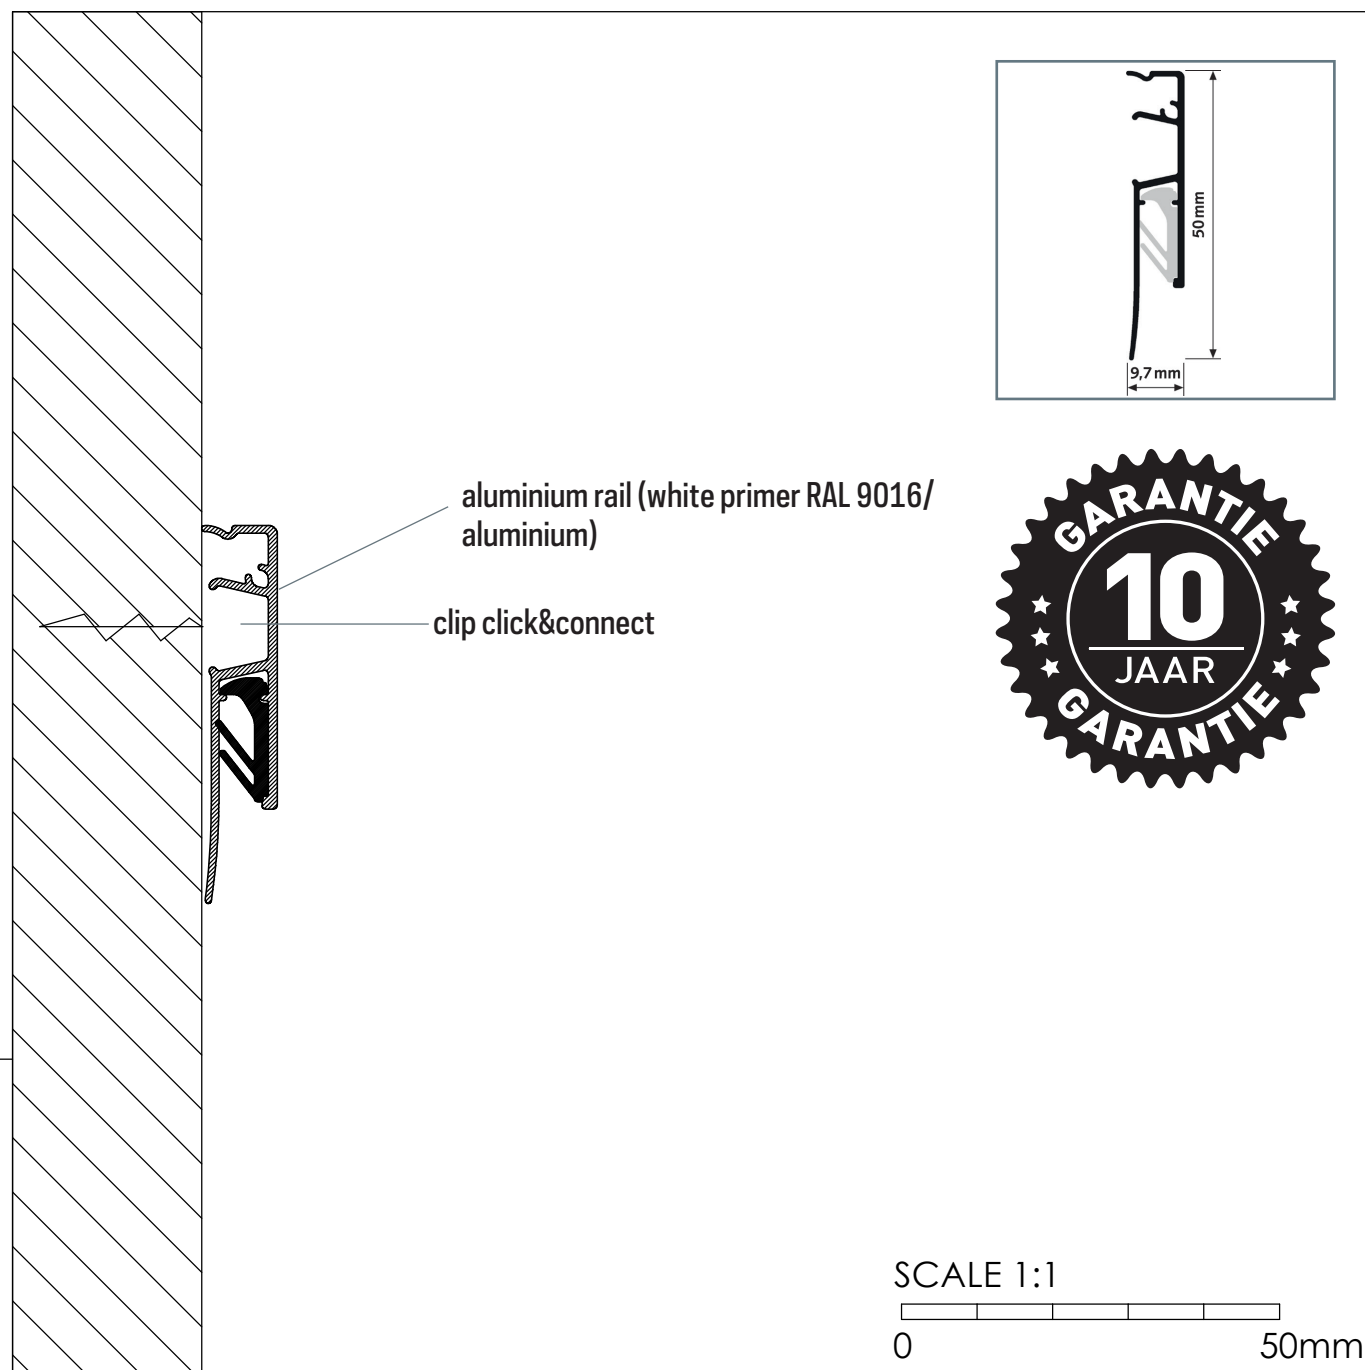

INFO RAIL

> 80g < 2mm

Installation movie:

ARTITEQ
HERASTRAAT 39
5047 TX TILBURG (NL)
T +31 (0)13 572 90 70
info@artiteq.com